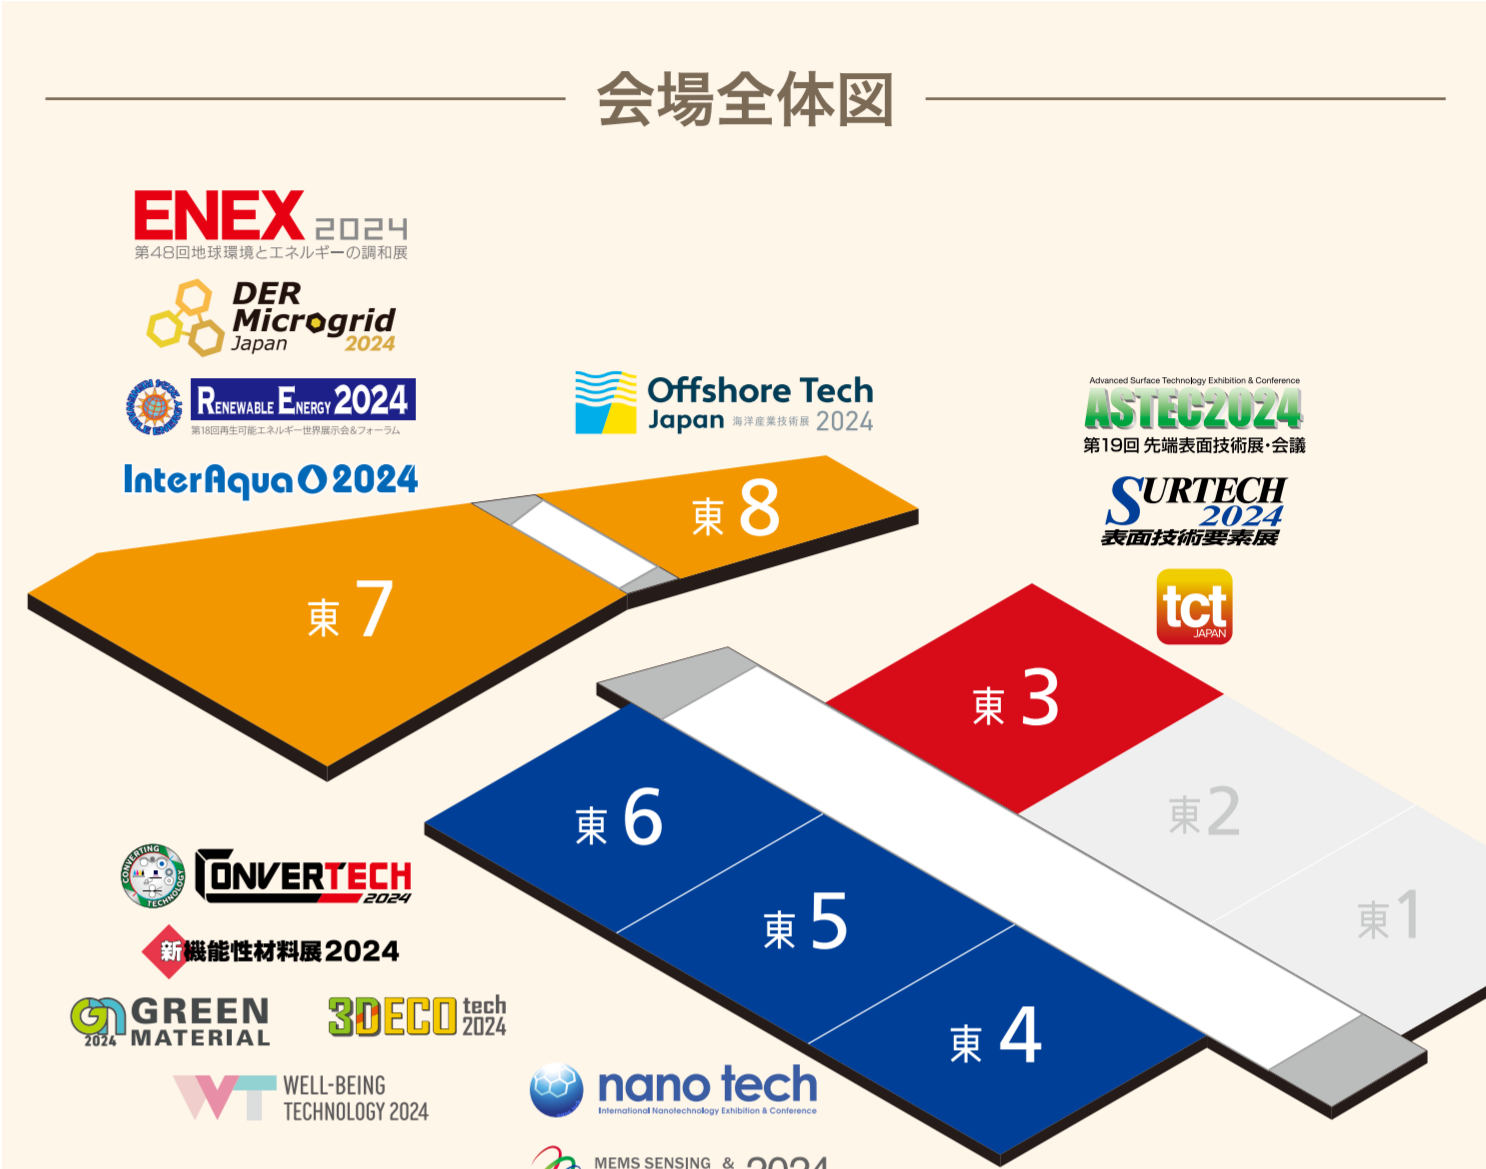

フロアマップ

2024.1.31 (Wed.) ~ 2.2 (Fri.) 10:00 ~ 17:00
東京ビッグサイト 東展示棟3~8ホール

ブース番号について **3 A - 03**
ホール番号 横列番号 縦列番号

NEXT SHOW
東京ビッグサイトで開催
2025.1.29 (Wed.) - 1.31 (Fri.)

2025開催 出展者募集中!!
詳細は各展示会公式WEBにて

全出展者一覧はこちら

セミナー一覧はこちら

MICE関係者が、スマートフォン1台で東京滞在を快適に満喫できる、5つのサービスをご案内いたします。

マイスプラス
MICE Plus

期間▶2023年12月14日(木)~2024年2月2日(金)

MICE Plus詳細はこちら

東7ホール

7A-01 7A-02 7A-03 7A-04 7A-05 7A-06 7A-07 7A-08 7A-09 7A-10 7A-11 7A-12 7A-13 7A-14 7A-15 7A-16 7A-17 7A-18 7A-19 7A-20 7A-21 7A-22 7A-23 7A-24 7A-25 7A-26 7A-27 7A-28 7A-29 7A-30 7A-31 7A-32 7A-33 7A-34 7A-35 7A-36 7A-37 7A-38 7A-39 7A-40 7A-41 7A-42 7A-43 7A-44 7A-45 7A-46 7A-47 7A-48 7A-49 7A-50 7A-51 7A-52 7A-53 7A-54 7A-55 7A-56 7A-57 7A-58 7A-59 7A-60 7A-61 7A-62 7A-63 7A-64 7A-65 7A-66 7A-67 7A-68 7A-69 7A-70 7A-71 7A-72 7A-73 7A-74 7A-75 7A-76 7A-77 7A-78 7A-79 7A-80 7A-81 7A-82 7A-83 7A-84 7A-85 7A-86 7A-87 7A-88 7A-89 7A-90 7A-91 7A-92 7A-93 7A-94 7A-95 7A-96 7A-97 7A-98 7A-99 7A-100